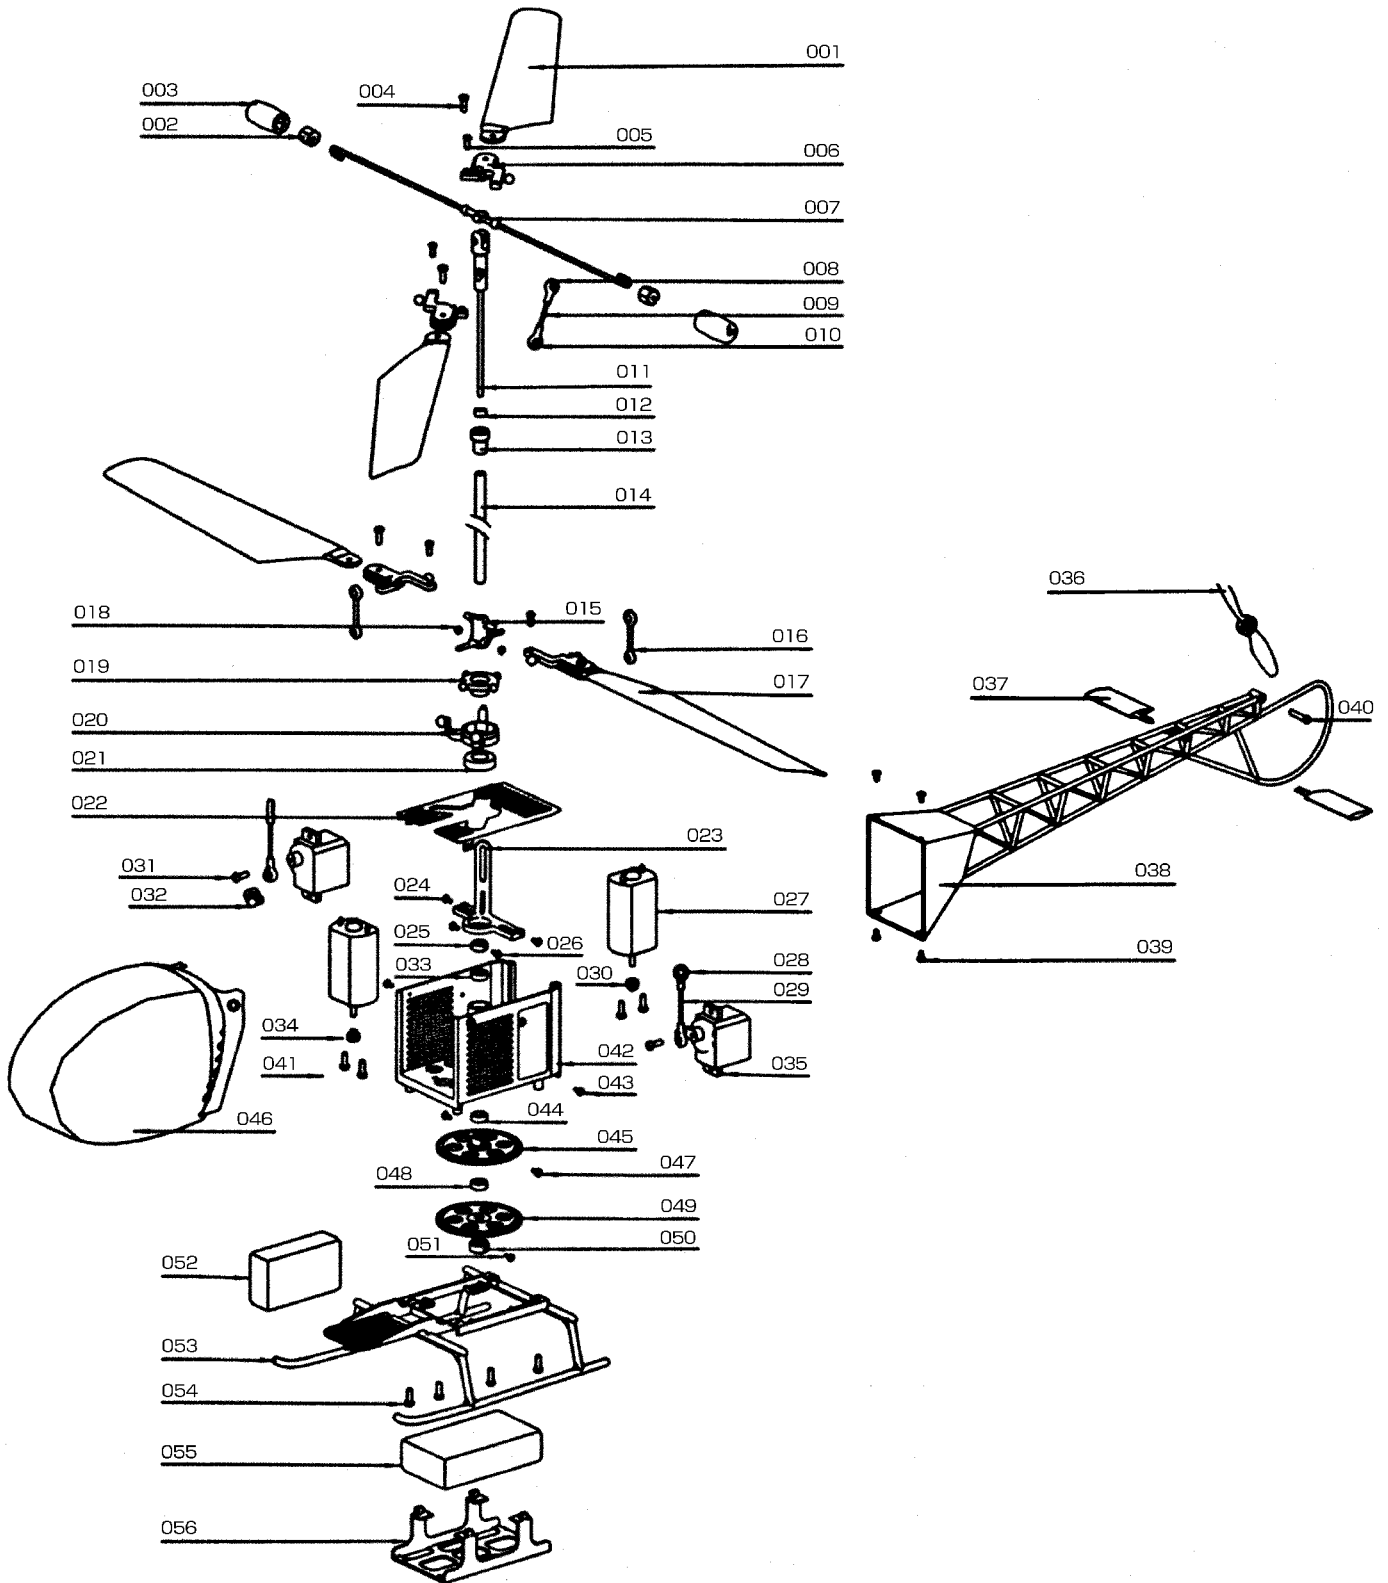

展開図

スペアパーツリスト

No.は展開図の番号です。

No.	パーツ名	入数
NE11010300 サーボセット		
035	Servo	2
032	Rocker	2
031	Screw PA1.7X4	2
NE11010400 モーターセット 180X2		
027	Motor	2
030	Upper gear	1
034	Under gear	1
NE11010700 スタビライザーセット		
007	Flybar set	1
002	Weight block	2
003	Hammer balance	2
008	Upper ball linkage rod set (big plastic)	1
009	Length-conditioning (short ST1.4X8)	1
010	Upper ball linkage rod set (small plastic)	1
NE11010800 ローターブレードセット		
001	Upper main rotor blades	2
017	Under main rotor blades	2
NE11011000 アウターシャフト		
013	Bearing board	1
014	Spindle	1
NE33010300 インナーシャフト		
011	Inner shaft	1
NE11011100 メインローターブレードグリップセット		
006	Rotor blades grip set	4
NE22010900 アンダーTシェイプホルダー		
015	Under T shape holder	1
NE11017100 スワッシュプレートセット		
019	Upper swashplate	1
021	Bearing MR137zz	1
020	Under swashplate	1
NE11011300 ボールリンクージロッドセット		
016	Middle ball linkage rod	2
028	Lower ball linkage rod set (plastic)	4
029	Length-conditioning (long ST1.4X18)	2
NE11011400 ギヤセット:2枚入		
045	Upper gear	1
049	Under gear	1
NE11011500 ベアリングセット		
012	Bearing MR52zz	1
033	Bearing MR74zz	1
044	Bearing MR74zz	1
048	Bearing MR52zz	1

No.	パーツ名	入数
NE11011800 メインフレーム&カバーボード		
022	Cover board	1
042	Main frame	1
NE11013600 カラーセット		
026	Screw PM2X3	2
025	Positioning laps	1
051	Screw PM2X4	2
050	Positioning laps	1
NE11011700 キャビンセット		
046	Cabin	1
NE11012000 テイルブレードサポートセット		
038	Tail frame	1
037	Balance tail	2
036	Tail blade	1
040	Tail blade shaft	1
NE11016300 レシーバーセット		
052	Receiver	1
NE22013600 バッテリーフレーム		
056	Battery frame	1
NE11011900 ランディングスキッド&バッテリーフレーム		
053	Landing skid	1
056	Battery frame	1
NE11011600 ビスセット		
005	Screw PA1.7X4	4
004	Screw PM2X6	4
024	Screw PA1.7X4	2
018	Screw CB1.7X4	2
026	Screw PM2X3	2
031	Screw PA1.7X4	2
041	Screw KM2X4	4
047	Screw CB1.7X2.5	2
051	Screw PM2X4	2
043	Screw PWA1.7X5	2
054	Screw PA1.7X4	4
039	Screw PA1.7X4	4
NE11010600 バッテリーセット800mAh		
055	Battery	1
NE22011500 スワッシュプレートガイドフレーム		
023	Slide	1