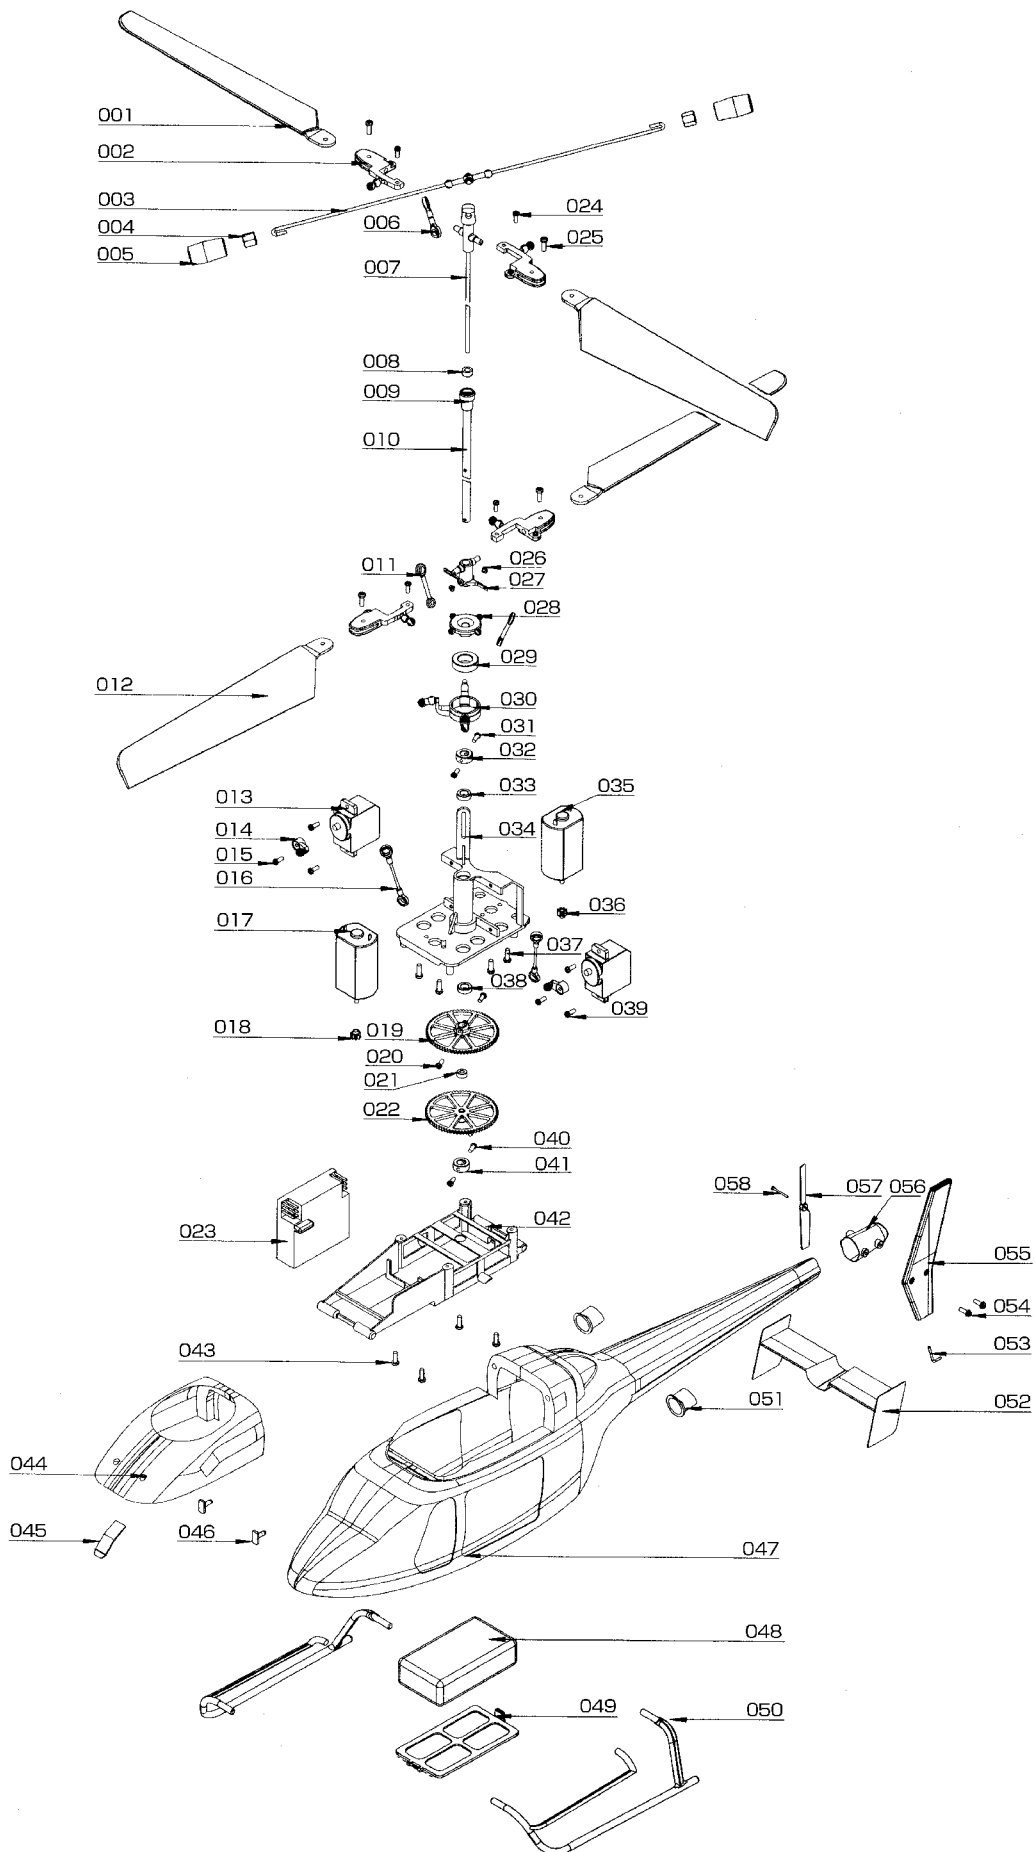

## 展開図

スペアパーツリスト

No.は展開図の番号です。

No.	パーツ名	入数
<b>NE11010300 サーボセット</b>		
013	Servo	2
014	Rocker	2
015	Screw PA1.7X4	2
<b>NE11010400 モーターセット 180X2</b>		
017	Front Motor	1
018	Lower gear	1
035	Rear Motor	1
036	Upper Gear	1
<b>NE11010700 スタビライザーセット</b>		
003	Flybar set	1
004	Weight block	2
005	Hammer balance	2
006	Upper ball linkage rod	1
<b>NE11010800 ローターブレードセット</b>		
001	Upper main rotor blades	2
012	Under main rotor blades	2
<b>NE11011000 アウターシャフト</b>		
009	Bearing board	1
010	Spindle	1
<b>NE33010300 インナーシャフト</b>		
007	Inner shaft	1
<b>NE11011100 メインローターブレードグリップセット</b>		
002	Rotor blades grips	4
<b>NE22010900 アンダーTシェイプホルダー</b>		
027	Under T shape holder	1
<b>NE11017100 スワッシュプレートセット</b>		
028	Upper swashplate	1
029	Bearing MR137zz	1
030	Under swashplate	1
<b>NE11011300 ボールリンクージョッドセット</b>		
011	Middle ball linkage rod	2
016	Under ball linkage rod	2
<b>NE11011400 ギヤセット:2枚入</b>		
019	Upper gear	1
022	Under gear	1
<b>NE11011500 ベアリングセット</b>		
008	Bearing MR52zz	1
033	Bearing MR74zz	1
038	Bearing MR74zz	1
021	Bearing MR52zz	1
<b>NE22015600 メインフレーム</b>		
034	Main frame	1
<b>NE11013600 カラーセット</b>		
031	Screw PM2X3	2
032	Upper positioning laps	1
040	Screw PM2X4	2
041	Lower positioning laps	1