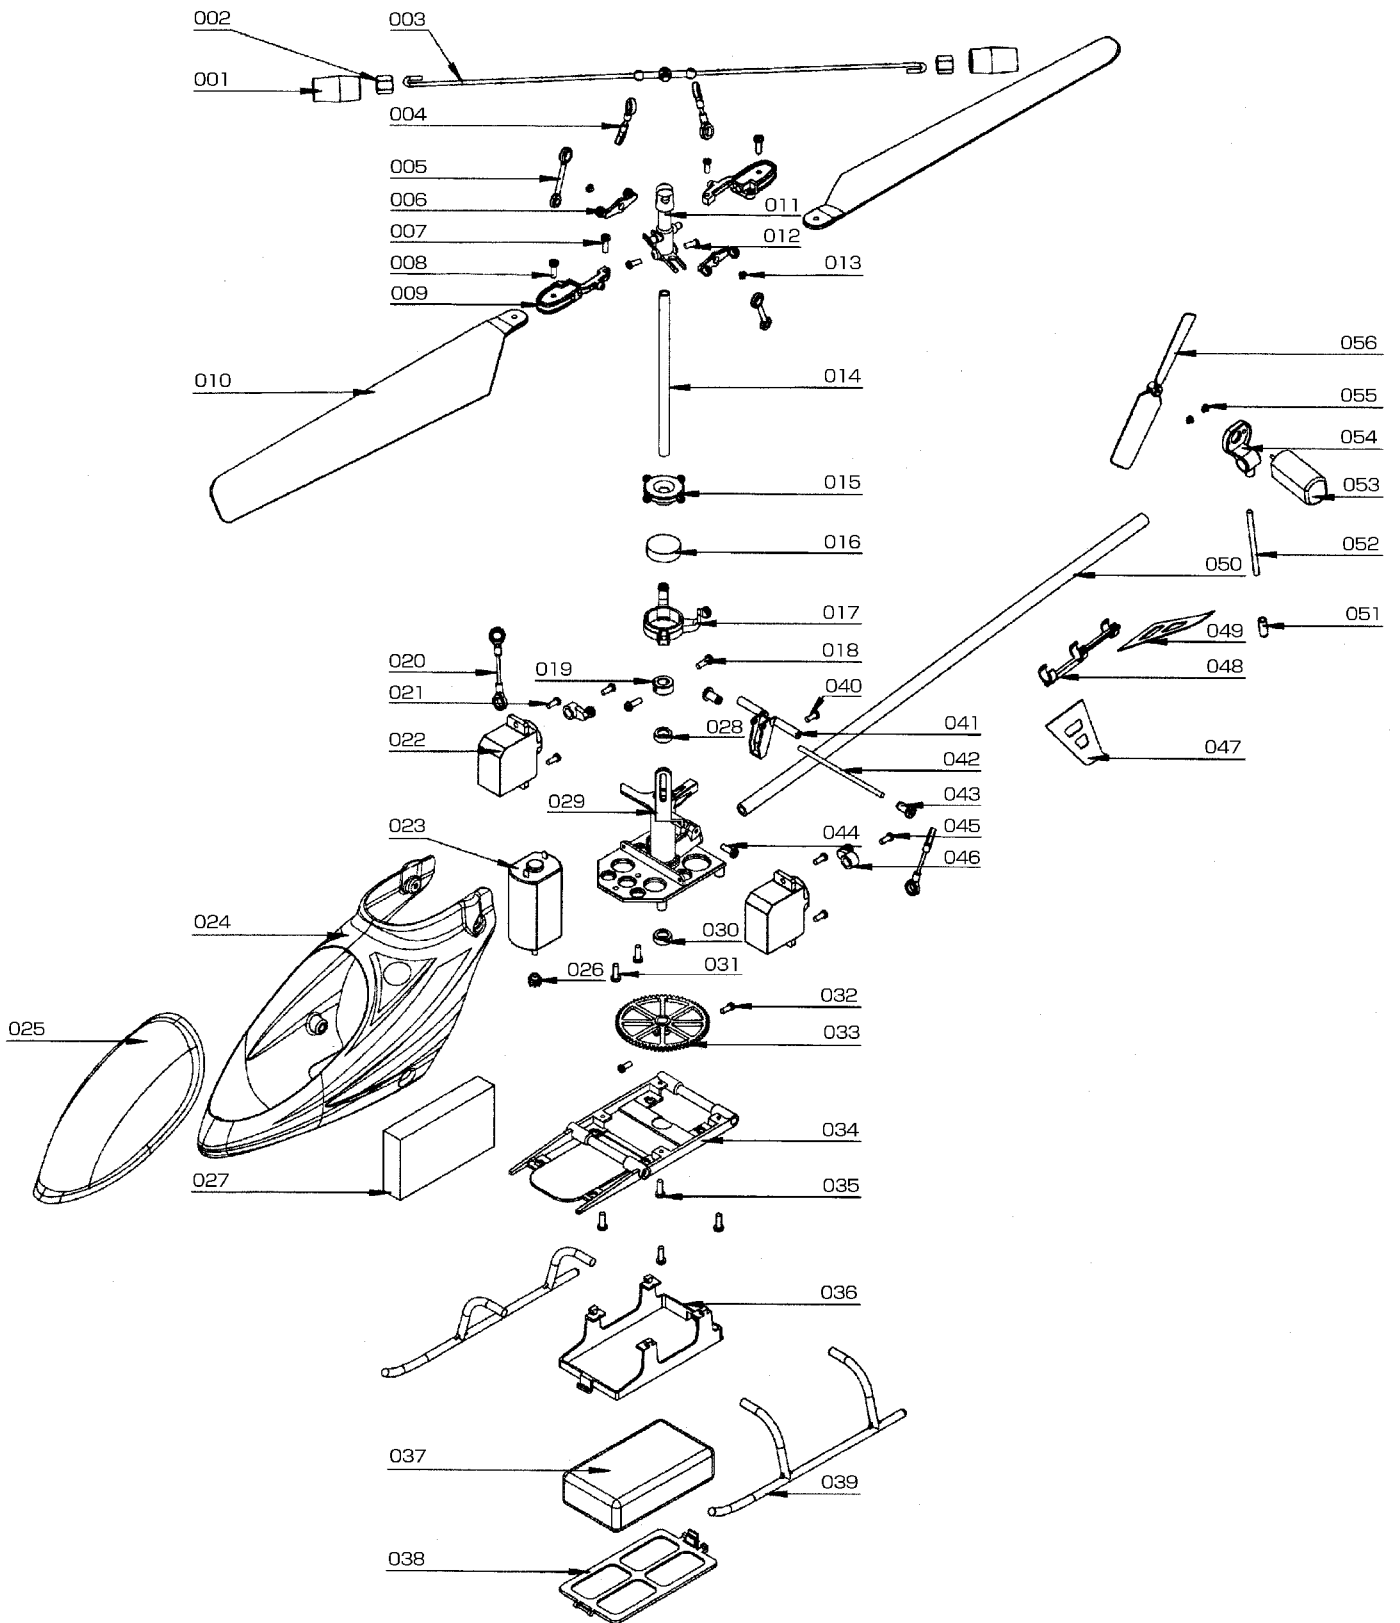

展開図

スペアパーツリスト

No.は展開図の番号です。

No.	パーツ名	入数
<b>NE11017600 サーボセット</b>		
022	Servo	2
046	Rocker	2
045	Screw PA1.7X5	2
<b>NE11017100 スワッシュプレートセット</b>		
015	Upper swashplate	1
016	Bearing MR137zz	1
017	Under swashplate	1
<b>NE11015400 レシーバーセット</b>		
027	Receiver	1
<b>NE11010630 バッテリーセット 600mAh</b>		
037	Battery	1
<b>NE11014300 スタビライザーセット</b>		
002	Weight block	2
001	Hammer balance	2
003	Flybar set	1
004	Upper ball linkage rod	2
<b>NE11014400 メインローターグリップ&amp;ロッカーセット</b>		
006	Mixed-rocker	2
009	Rotor blades grip set	2
013	Screw PWA1.7X4	2
<b>NE11014500 ボールリンクージロッドセット</b>		
005	Middle ball linkage rod	2
020	Under ball linkage rod	2
<b>NE10122001004 ランディングスキッドマウント</b>		
034	Landing skid mount	1
<b>NE11014610 バッテリーフレームセット</b>		
036	Battery frame	1
038	Battery cover board	1
<b>NE4220003 ランディングスキッド</b>		
039	Landing skid	2
<b>NE11014700 ローターブレードセット</b>		
010	Rotor blade	2
<b>NE11014800 メインシャフトセット</b>		
011	Upper T shape holder	1
014	Spindle	1
012	Screw PA1.7X5	2
<b>NE11014900 メインフレームセット</b>		
041	Stent	1
040	Screw PA1.7X4	1
029	Main frame	1
042	Sting	1

No.	パーツ名	入数
<b>NE4220001 キャビンセット</b>		
024	Cabin	1
025	Window	1
<b>NE4220002 テイルウイングセット</b>		
049	Horizontal wing (White)	1
047	Vertical wing (White)	1
048	Tail wing frame	1
<b>NE4220004 テイルセット</b>		
054	Motor frame (Black)	1
053	Tail Motor	1
056	Tail Blade (White)	1
055	Screw PM1.7X2.5	2
052	Tail blade supporter	1
051	Tail blade supporter cover	1
050	Tail bar	1
<b>NE11015200 モーターセット</b>		
023	Motor	1
026	Gear	1
<b>NE22016400 ギヤセット</b>		
033	Under gear	1
<b>NE11015600 ベアリングセット</b>		
028	Upper bearing MR74zz	1
030	Upper bearing MR74zz	1
<b>NE11015700 カラーセット</b>		
018	Screw PM2X3	2
019	Positioning laps	1
<b>NE4220005 ビスセット</b>		
007	Screw PA1.7X5	2
008	Screw PM2X6	2
012	Screw PA1.7X5	2
013	Screw PW1.7X4	2
018	Screw PM2X3	2
021	Screw PB1.7X4	4
031	Screw PM2X3	2
032	Screw PA1.7X4	2
035	Screw PA1.7X5	4
040	Screw PA1.7X4	1
044	Screw CB1.7X5.5	1
045	Screw PA1.7X5	2
055	Screw PM1.4X2.5	2